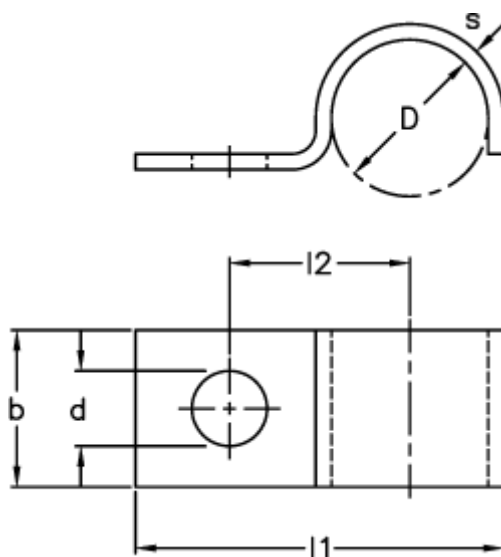

Varenummer: 025307000039  
Beskrivelse: Norma rørbøjle type 530  
BSS 39x25x3 W1

## Mål

b = 25  
D = 39.0  
d = 9  
l1 = 58.5  
l2 = 42.0  
s = 3